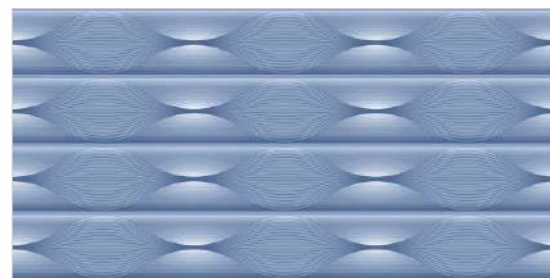

Bloom Denim